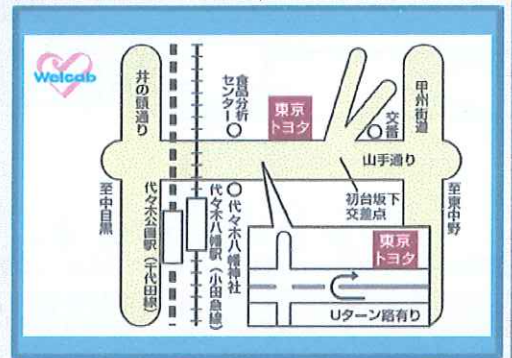

東京トヨタのウェルキャブを、
最長4日間(3泊4日)、無料で貸出いたします。
この機会に、ウェルキャブの機能を
じっくりご体感ください。

9月1日(土)~12月28日(金)

ご予約は専用ホームページから一当社トップページの専用サイトか右記コードより▶

渋谷店 貸出可能車両

Esquire エスクエア

車いす仕様車(スロープタイプ)タイプⅢ
(電動ウエルチェア+ワンタッチ固定仕様)

PRIUS プリウス

助手席回転チルトシート車 Bタイプ

※実際の貸出可能車とはカラーやグレードが異なる場合がございます。

東京トヨタ 渋谷店

〒151-0062 東京都渋谷区元代々木町53-1

TEL 03-3466-3111

営業時間：10：00～18：00

定休日：火曜日・一部第1月曜日

ウェルキャブ車限定
特別低金利 &
金利優遇3チャンス

通常割賦の場合